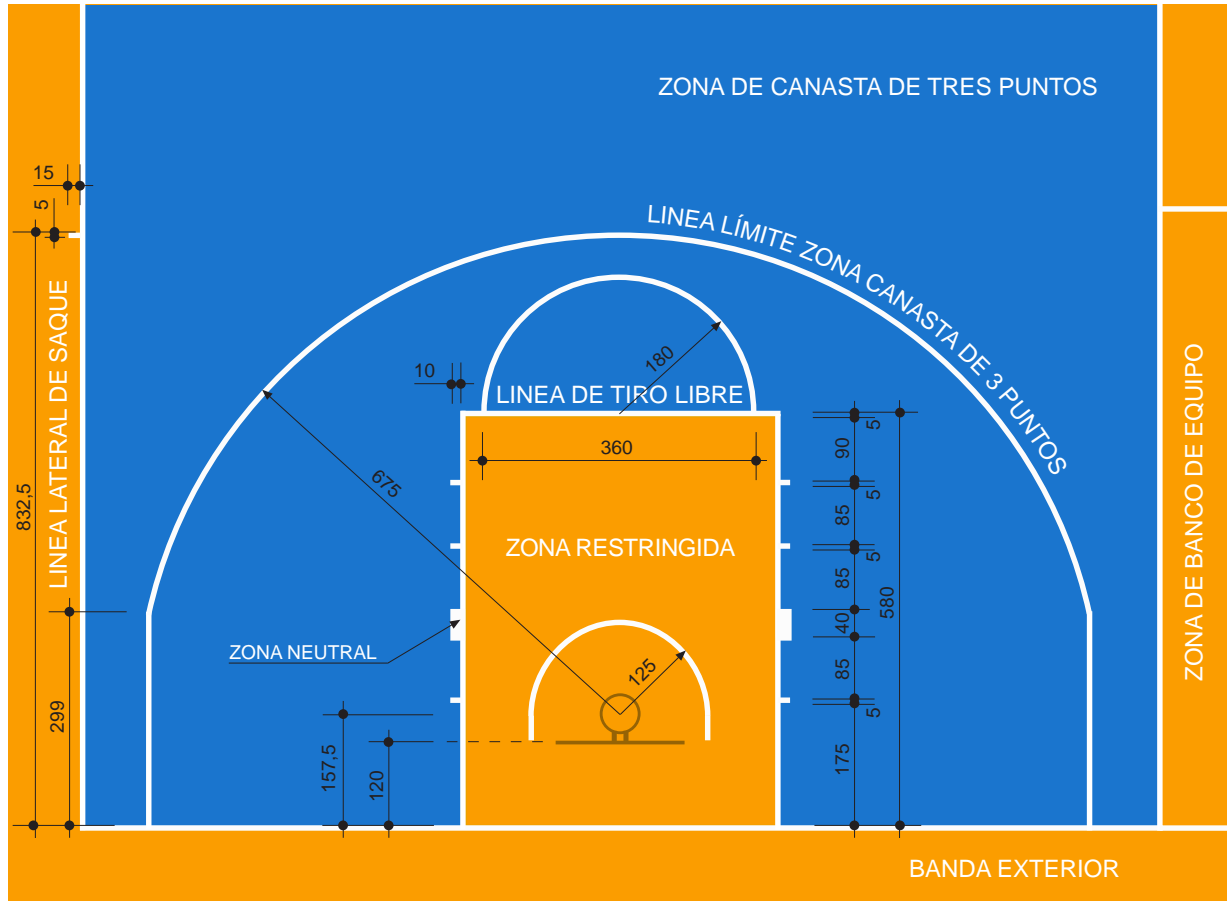

NIDE 2015	R NORMAS REGLAMENTARIAS	BALONCESTO	BLC
---------------------	--------------------------------------	-------------------	------------

EL INTERIOR DE LA ZONA RESTRINGIDA DEBERÁ SER PINTADO DE UN COLOR.
LA BANDA EXTERIOR Y EL CÍRCULO CENTRAL DEBERÁN SER DEL MISMO COLOR QUE EL DE LA ZONA RESTRINGIDA.
EL CÍRCULO CENTRAL PUEDE NO PINTARSE SI LLEVA PUBLICIDAD CORPORATIVA O PUBLICITARIA.

Cotas en centímetros

LINEA DE TIROS LIBRES, ZONA RESTRINGIDA Y LINEA DE CANASTA DE TRES PUNTOS

BLC-2