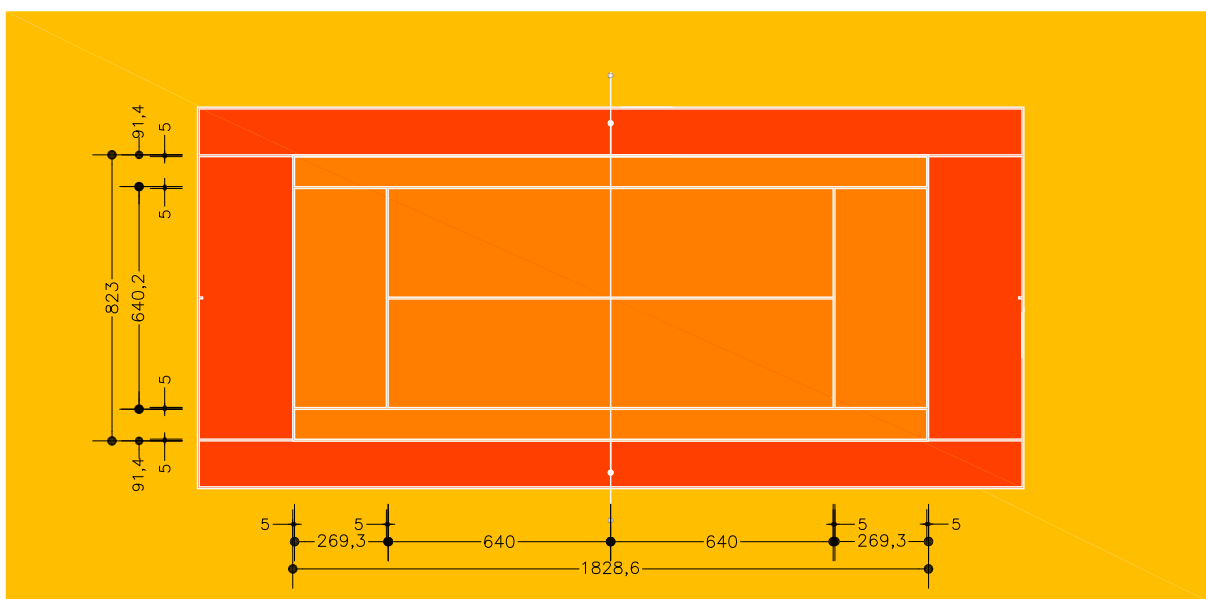

NIDE 2016	R NORMAS REGLAMENTARIAS	TENIS	TEN
---------------------	--------------------------------------	--------------	------------

PISTA "ROJA" (Etapa inicial)

Recomendada para edades de 5-8 años y/o nivel inicial

Dimensiones:

- Longitud de 10,97 m. a 12,80 m.
- Anchura de 4,27 m. a 6,10 m.

EJEMPLO PARA HABILITAR 2 PISTAS "ROJAS" EN LA PISTA COMPLETA

PISTA "NARANJA" (Etapa intermedia)

Recomendada para edades de 8-10 años y/o nivel medio

Dimensiones:

- Longitud de 17,68 m. a 18,29 m.
- Anchura de 6,10 m. a 8,23 m.

EJEMPLO PARA HABILITAR 1 PISTA "NARANJA" EN LA PISTA COMPLETA

Cotas en centímetros

**EL CAMPO DE JUEGO
MINI TENIS**

TEN - IA