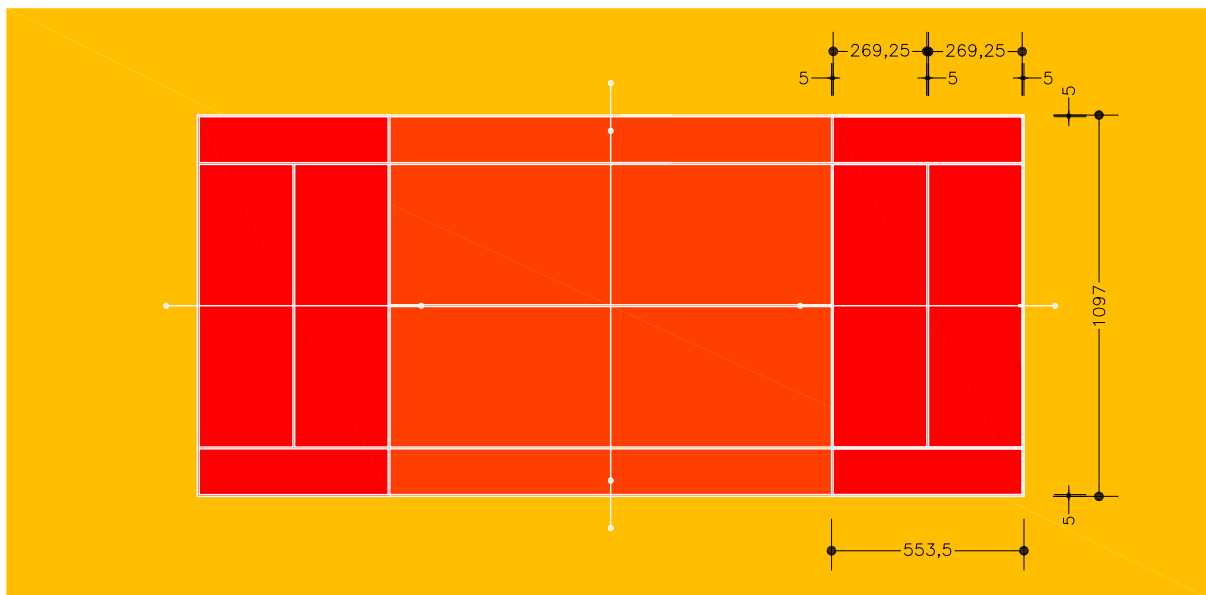

NIDE 2016	R NORMAS REGLAMENTARIAS	TENIS	TEN
---------------------	--------------------------------------	--------------	------------

PISTA "ROJA" (Etapa inicial)

Recomendada para edades de 5-8 años y/o nivel inicial

Dimensiones:

- Longitud de 10,97 m. a 12,80 m.
- Anchura de 4,27 m. a 6,10 m.

EJEMPLO PARA HABILITAR 2 PISTAS "ROJAS" EN LA PISTA COMPLETA

PISTA "NARANJA" (Etapa intermedia)

Recomendada para edades de 8-10 años y/o nivel medio

Dimensiones:

- Longitud de 17,68 m. a 18,29 m.
- Anchura de 6,10 m. a 8,23 m.

EJEMPLO PARA HABILITAR 1 PISTA "NARANJA" EN LA PISTA COMPLETA

Cotas en centímetros

**EL CAMPO DE JUEGO
MINI TENIS**

TEN - IA