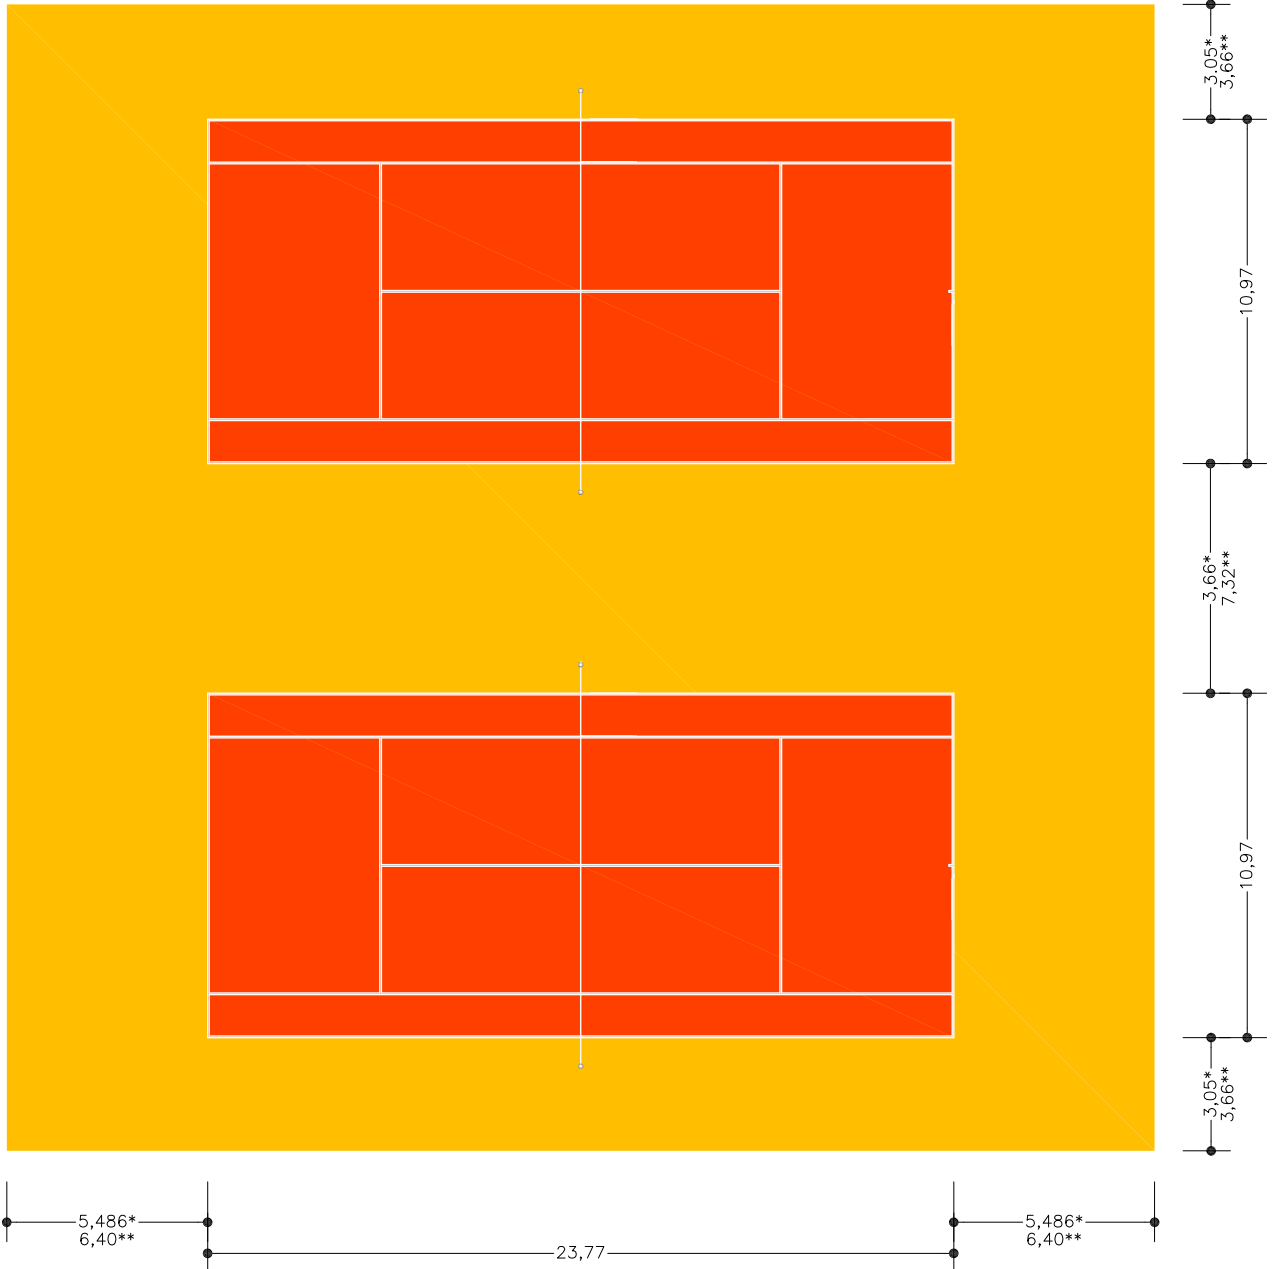

NIDE 2016	R NORMAS REGLAMENTARIAS	TENIS	TEN
---------------------	--------------------------------------	--------------	------------

* Recreativo / Club
 ** Entrenamiento alto nivel

Cotas en metros

DIMENSIONES BANDAS EXTERIORES ENTRE PISTAS AGRUPADAS
TEN - 2A