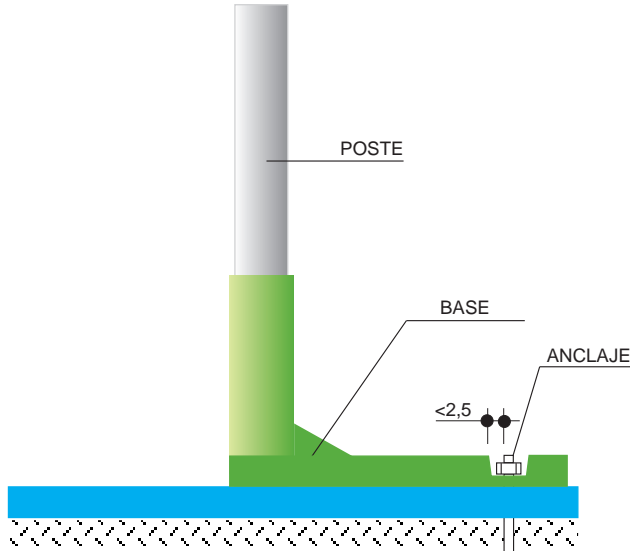

NIDE 2013	R NORMAS REGLAMENTARIAS	VOLEIBOL	VOL
---------------------	--------------------------------------	-----------------	------------

Base situada fuera del campo de juego y protegido mediante forro almohadillado para evitar riesgos

**CON BASE Y ANCLAJE
TIPO 2 (UNE-EN 1271)**

**CON CAJETÍN EMPOTRADO
TIPO 1 (UNE-EN 1271)**

VOL-3 FIJACIÓN DE LOS POSTES

Los ejemplos gráficos no presuponen tipo.

VOL-4. EL BALÓN