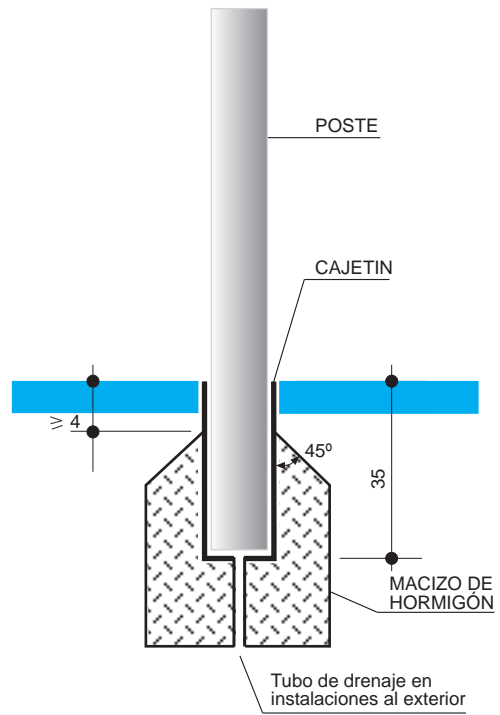

NIDE 2013	R NORMAS REGLAMENTARIAS	VOLEIBOL	VOL
---------------------	--------------------------------------	-----------------	------------

Base situada fuera del campo de juego y protegido mediante forro almohadillado para evitar riesgos

**CON BASE Y ANCLAJE
TIPO 2 (UNE-EN 1271)**

**CON CAJETÍN EMPOTRADO
TIPO 1 (UNE-EN 1271)**

VOL-3 FIJACIÓN DE LOS POSTES

Los ejemplos gráficos no presuponen tipo.

VOL-4. EL BALÓN